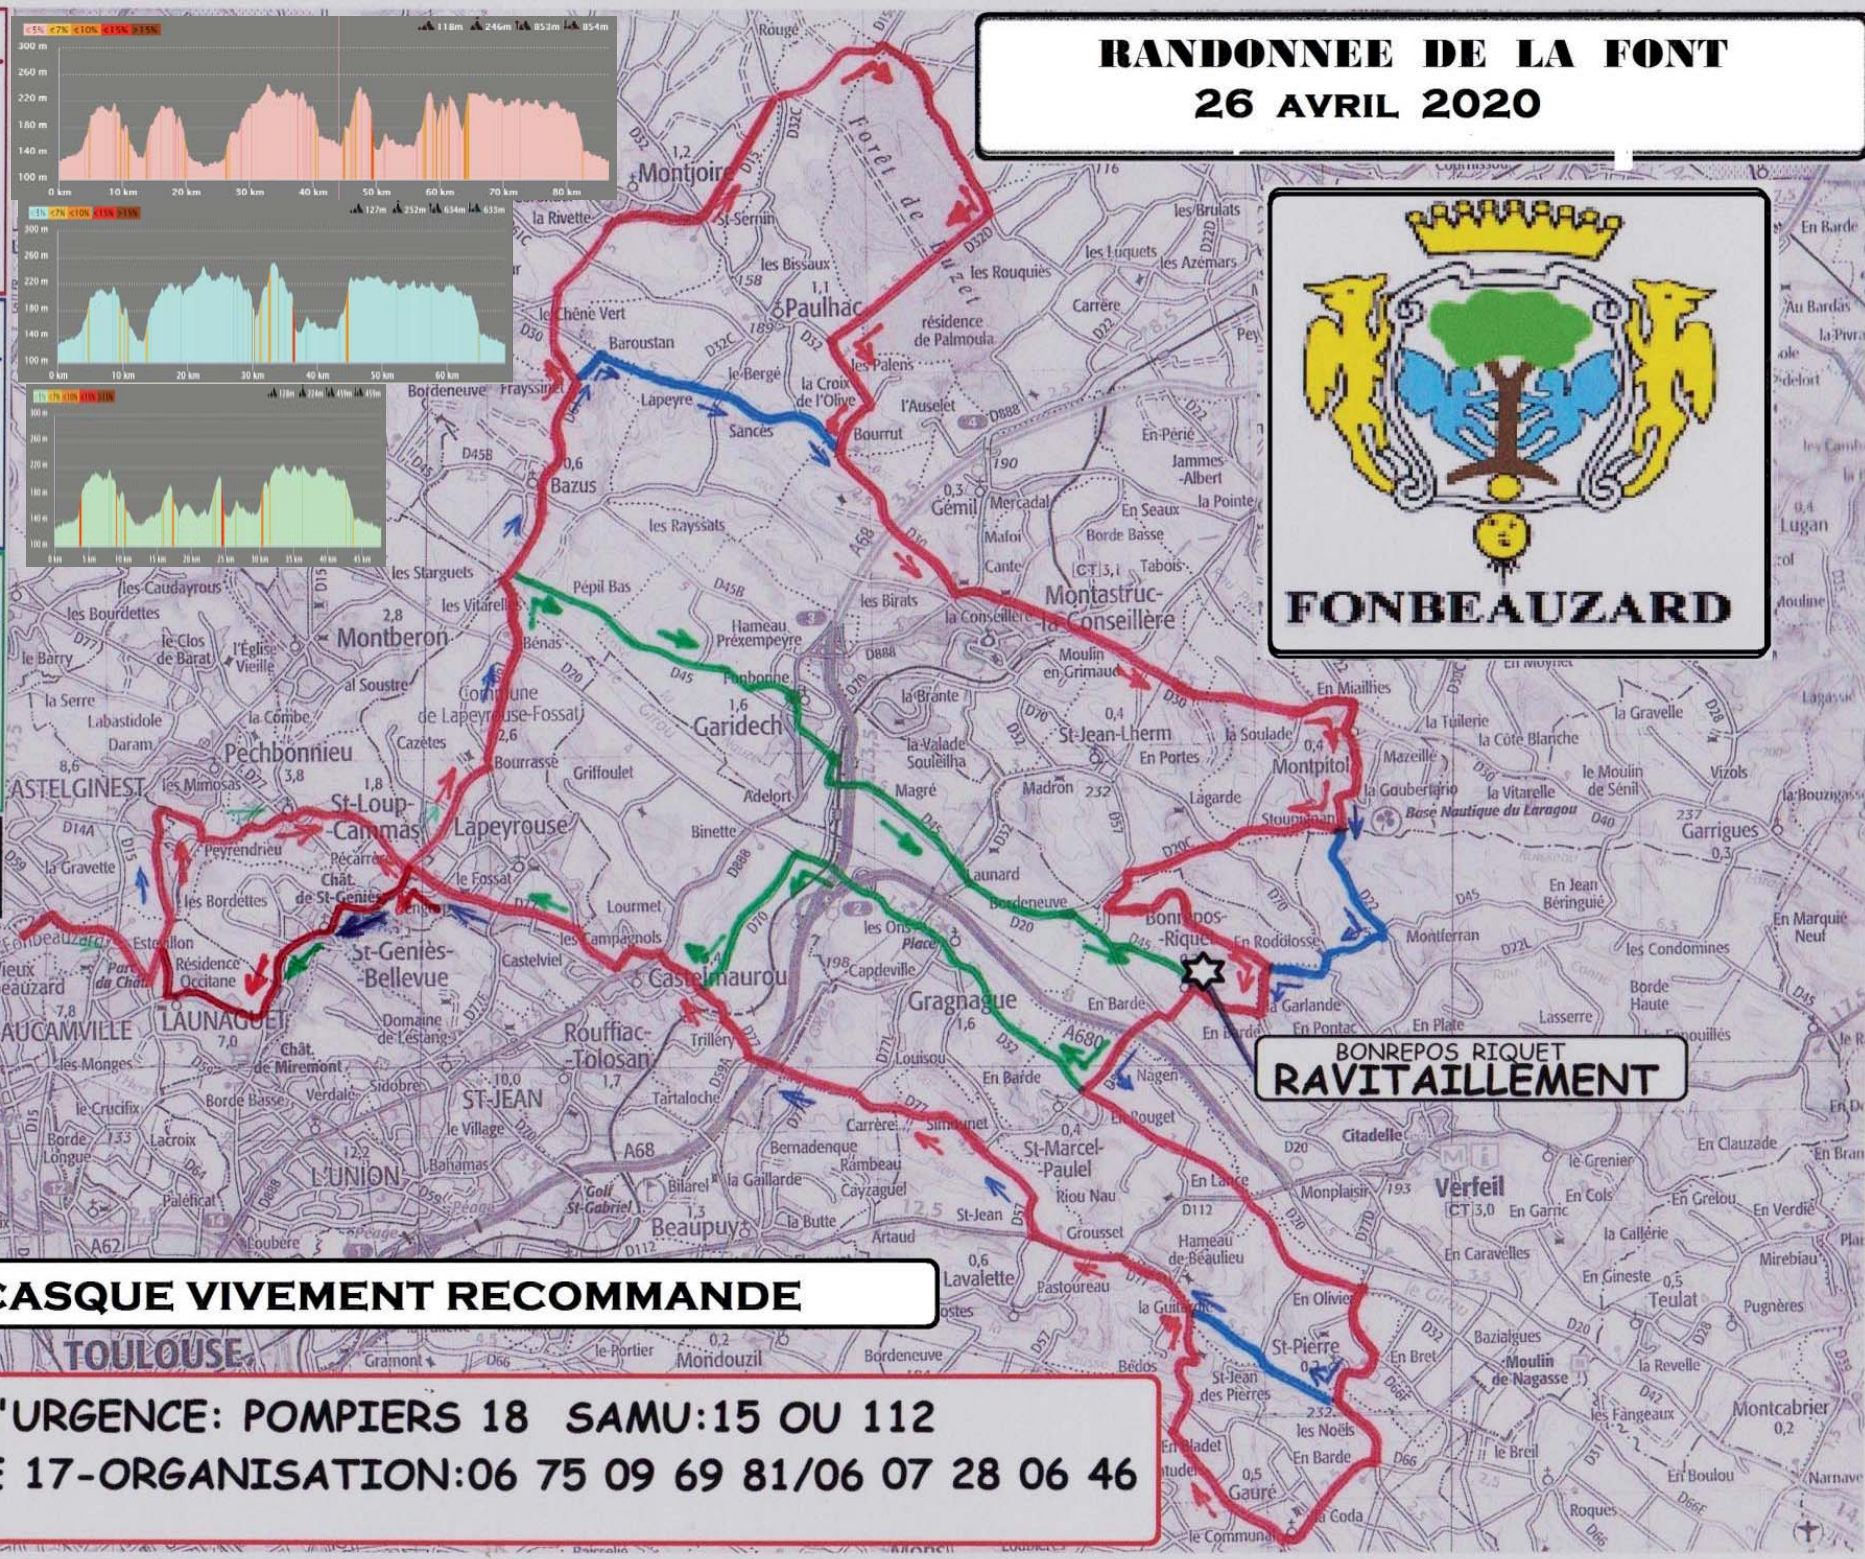

ROUGE

87 KM DENIVELE 853 M

OPEN RUNNER

8322626

BLEU

69 KM DENIVELE 634 M

OPEN RUNNER

8322346

VERT

48KM DENIVELE 459 M

OPEN RUNNER

8322283

DEPART CIRCUIT COMMUN
SUIVRE FLECHE ROUGE

ESPACE
A.GENTILET

PORT DU CASQUE VIVEMENT RECOMMANDE

EN CAS D'URGENCE: POMPIERS 18 SAMU:15 OU 112
GENDARMERIE 17-ORGANISATION:06 75 09 69 81/06 07 28 06 46

RANDONNEE DE LA FONT

26 AVRIL 2020

FONBEAUZARD

BONREPOS RIQUET
RAVITAILLEMENT

espace André Gentillet

Rue Georges Brassens

Rue Maryse Bastié

Rue Louis Blériot

Rue des Faisans

Avenue Charles de Gaulle

Rue des Violettes

Impasse André Gide

Impasse Paul Verlaine

Rue Jean de la Fontaine

Chemin de Raudelauzette

Impasse de l'Orangerie