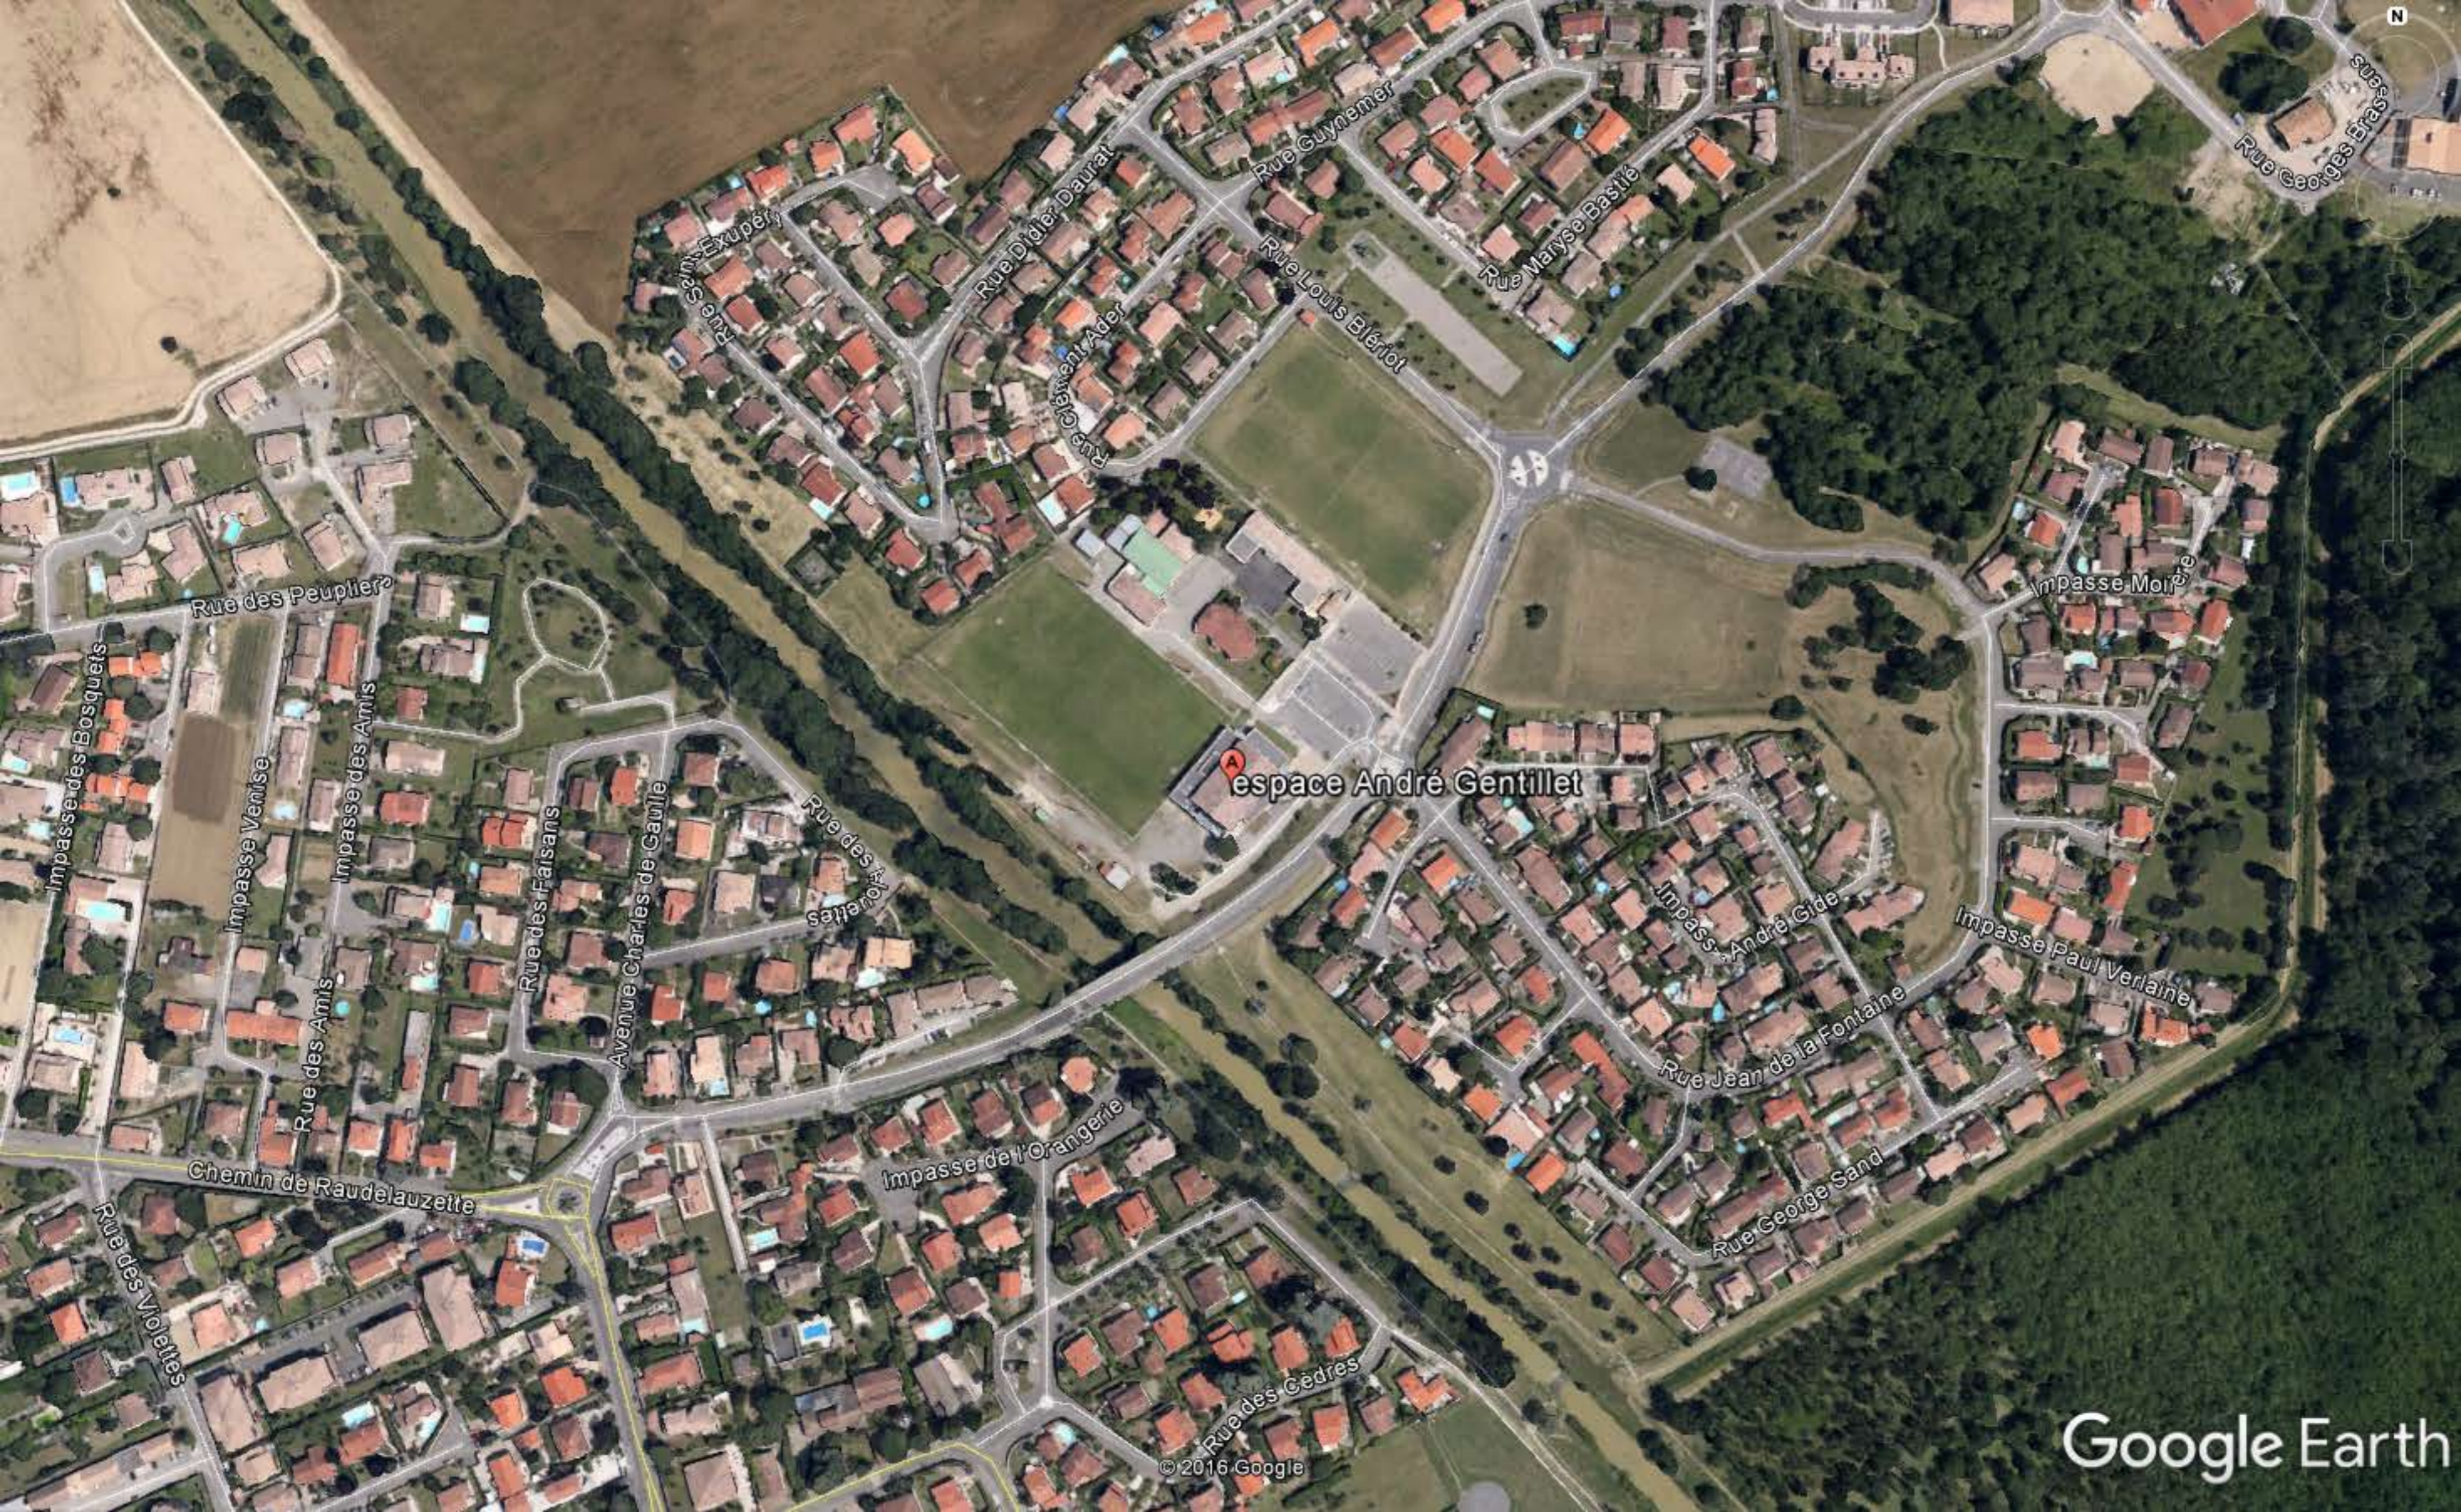

RANDONNEE DE LA FONT

26 AVRIL 2020

FONBEAUZARD

BONREPOS RIQUET
RAVITAILLEMENT

espace André Gentillet

Rue Georges Brassens

Rue Maryse Bastié

Rue Louis Blériot

Rue Didier Daurat

Rue Saint-Exupéry

Rue Clément Ader

Rue des Peupliers

Impasse des Bosquets

Impasse Venise

Impasse des Amis

Rue des Amis

Rue des Faisans

Avenue Charles de Gaulle

Rue des Violettes

Impasse André Gide

Impasse Paul Verlaine

Rue Jean de la Fontaine

Chemin de Raudelauzette

Impasse de l'Orangerie

Rue George Sand

Rue des Violettes

Rue des Cèdres